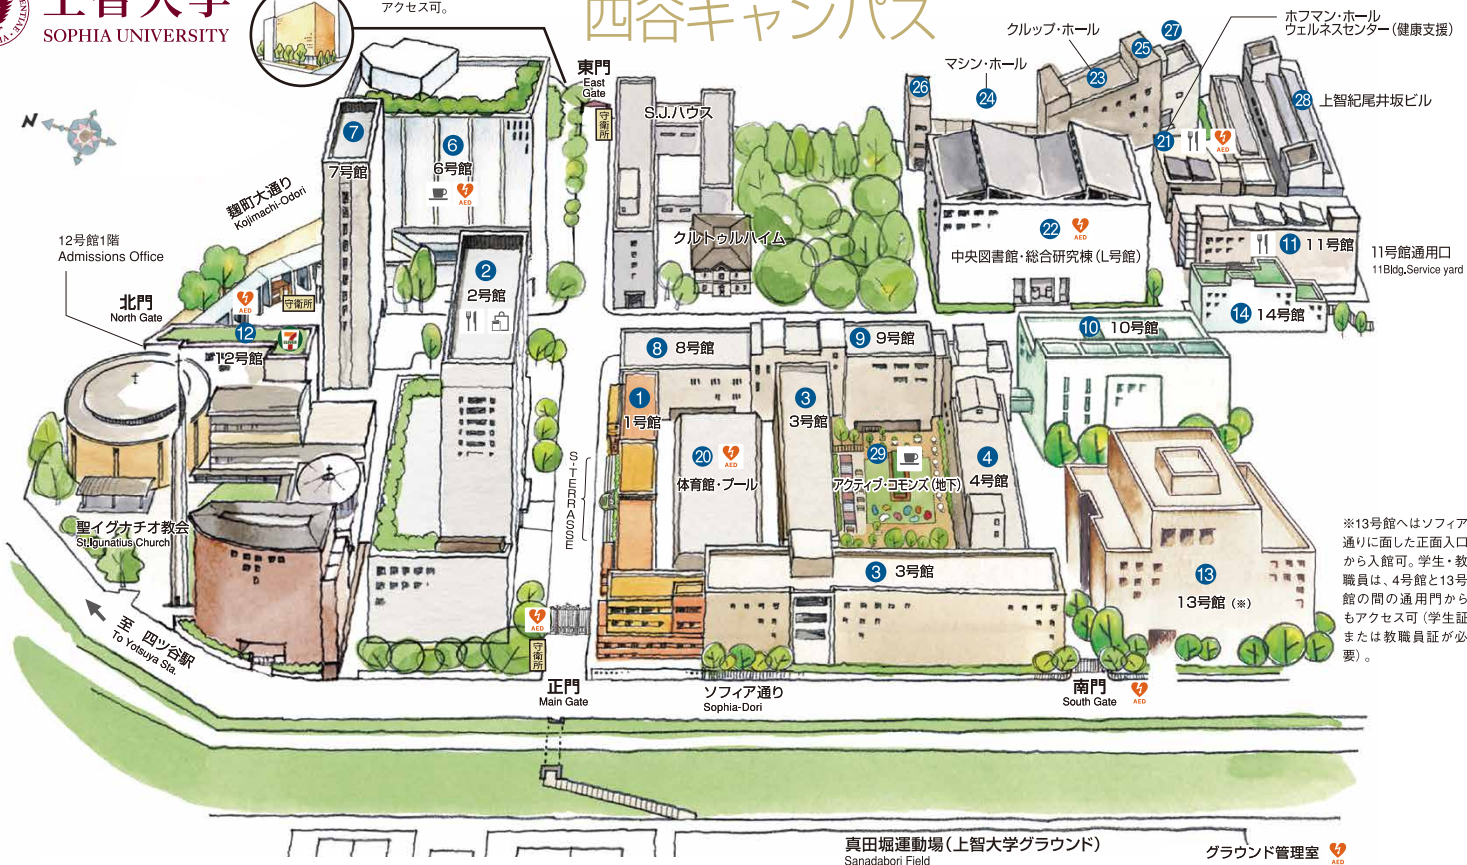

15 15号館 (※)

※15号館は東門の外に位置し、麹町大通りから直接アクセス可。

Yotsuya Campus 四谷キャンパス

※13号館へはソフィア通りに向けた正面入口から入館可。学生・教職員は、4号館と13号館の間の通用門からアクセス可 (学生証または教職員証が必要)。

- 1 1号館 Bldg.No.1
- 2 2号館 Bldg.No.2
- 3 3号館 Bldg.No.3
- 4 4号館 Bldg.No.4
- 6 6号館 Bldg.No.6
- 7 7号館 Bldg.No.7
- 8 8号館 Bldg.No.8
- 9 9号館 Bldg.No.9
- 10 10号館 Bldg.No.10
- 11 11号館 Bldg.No.11
- 12 12号館 Bldg.No.12
- 13 13号館 Bldg.No.13
- 14 14号館 Bldg.No.14
- 15 15号館 Bldg.No.15

- 20 体育館 プール Gymnasium Swimming Pool
- 21 ホフマン・ホール ウェルネスセンター (健康支援) Hoffmann Hall Health and Wellbeing Center
- 22 中央図書館・総合研究棟 (L号館) Central Library and Research Institutes
- 23 クラブ・ホール Krupp Hall
- 24 マシン・ホール Machine Hall

- 25 パワーステーションI Power Station I
- 26 パワーステーションII Power Station II
- 27 パワーステーションIII Power Station III
- 28 上智紀尾井坂ビル Jochi Kiiozaka Bldg.
- 29 アクティブ・コモンズ Active Commons

- 🛒 購買 Campus Store
- 🍽️ 食堂 Restaurant
- ☕ カフェ Cafeteria
- 🚑 AED (自動体外式除細動器) : 学内8カ所 Automated External Defibrillator
- 🚪 北門 North Gate
- 🚪 6号館防災センター Bldg.6 Disaster Prevention Center
- 🚪 正門 Main Gate
- 🚪 Health and Wellbeing Center
- 🚪 図書館受付 Library Entrance
- 🚪 体育館プール(地下1階) Swimming Pool (basement)
- 🚪 真田堀グラウンドグラウンド管理室 Sports Field Maintenance Room
- 🚪 南門 South Gate
- 🛒 コンビニエンスストア Convenience Store
- 📍 地下1階 (B1F)
- 📍 地下1階 (B1F)
- 📍 地下1階 (B1F)
- 📍 4階 (4F)
- 📍 1階 (1F)
- 📍 地下1階 (B1F)